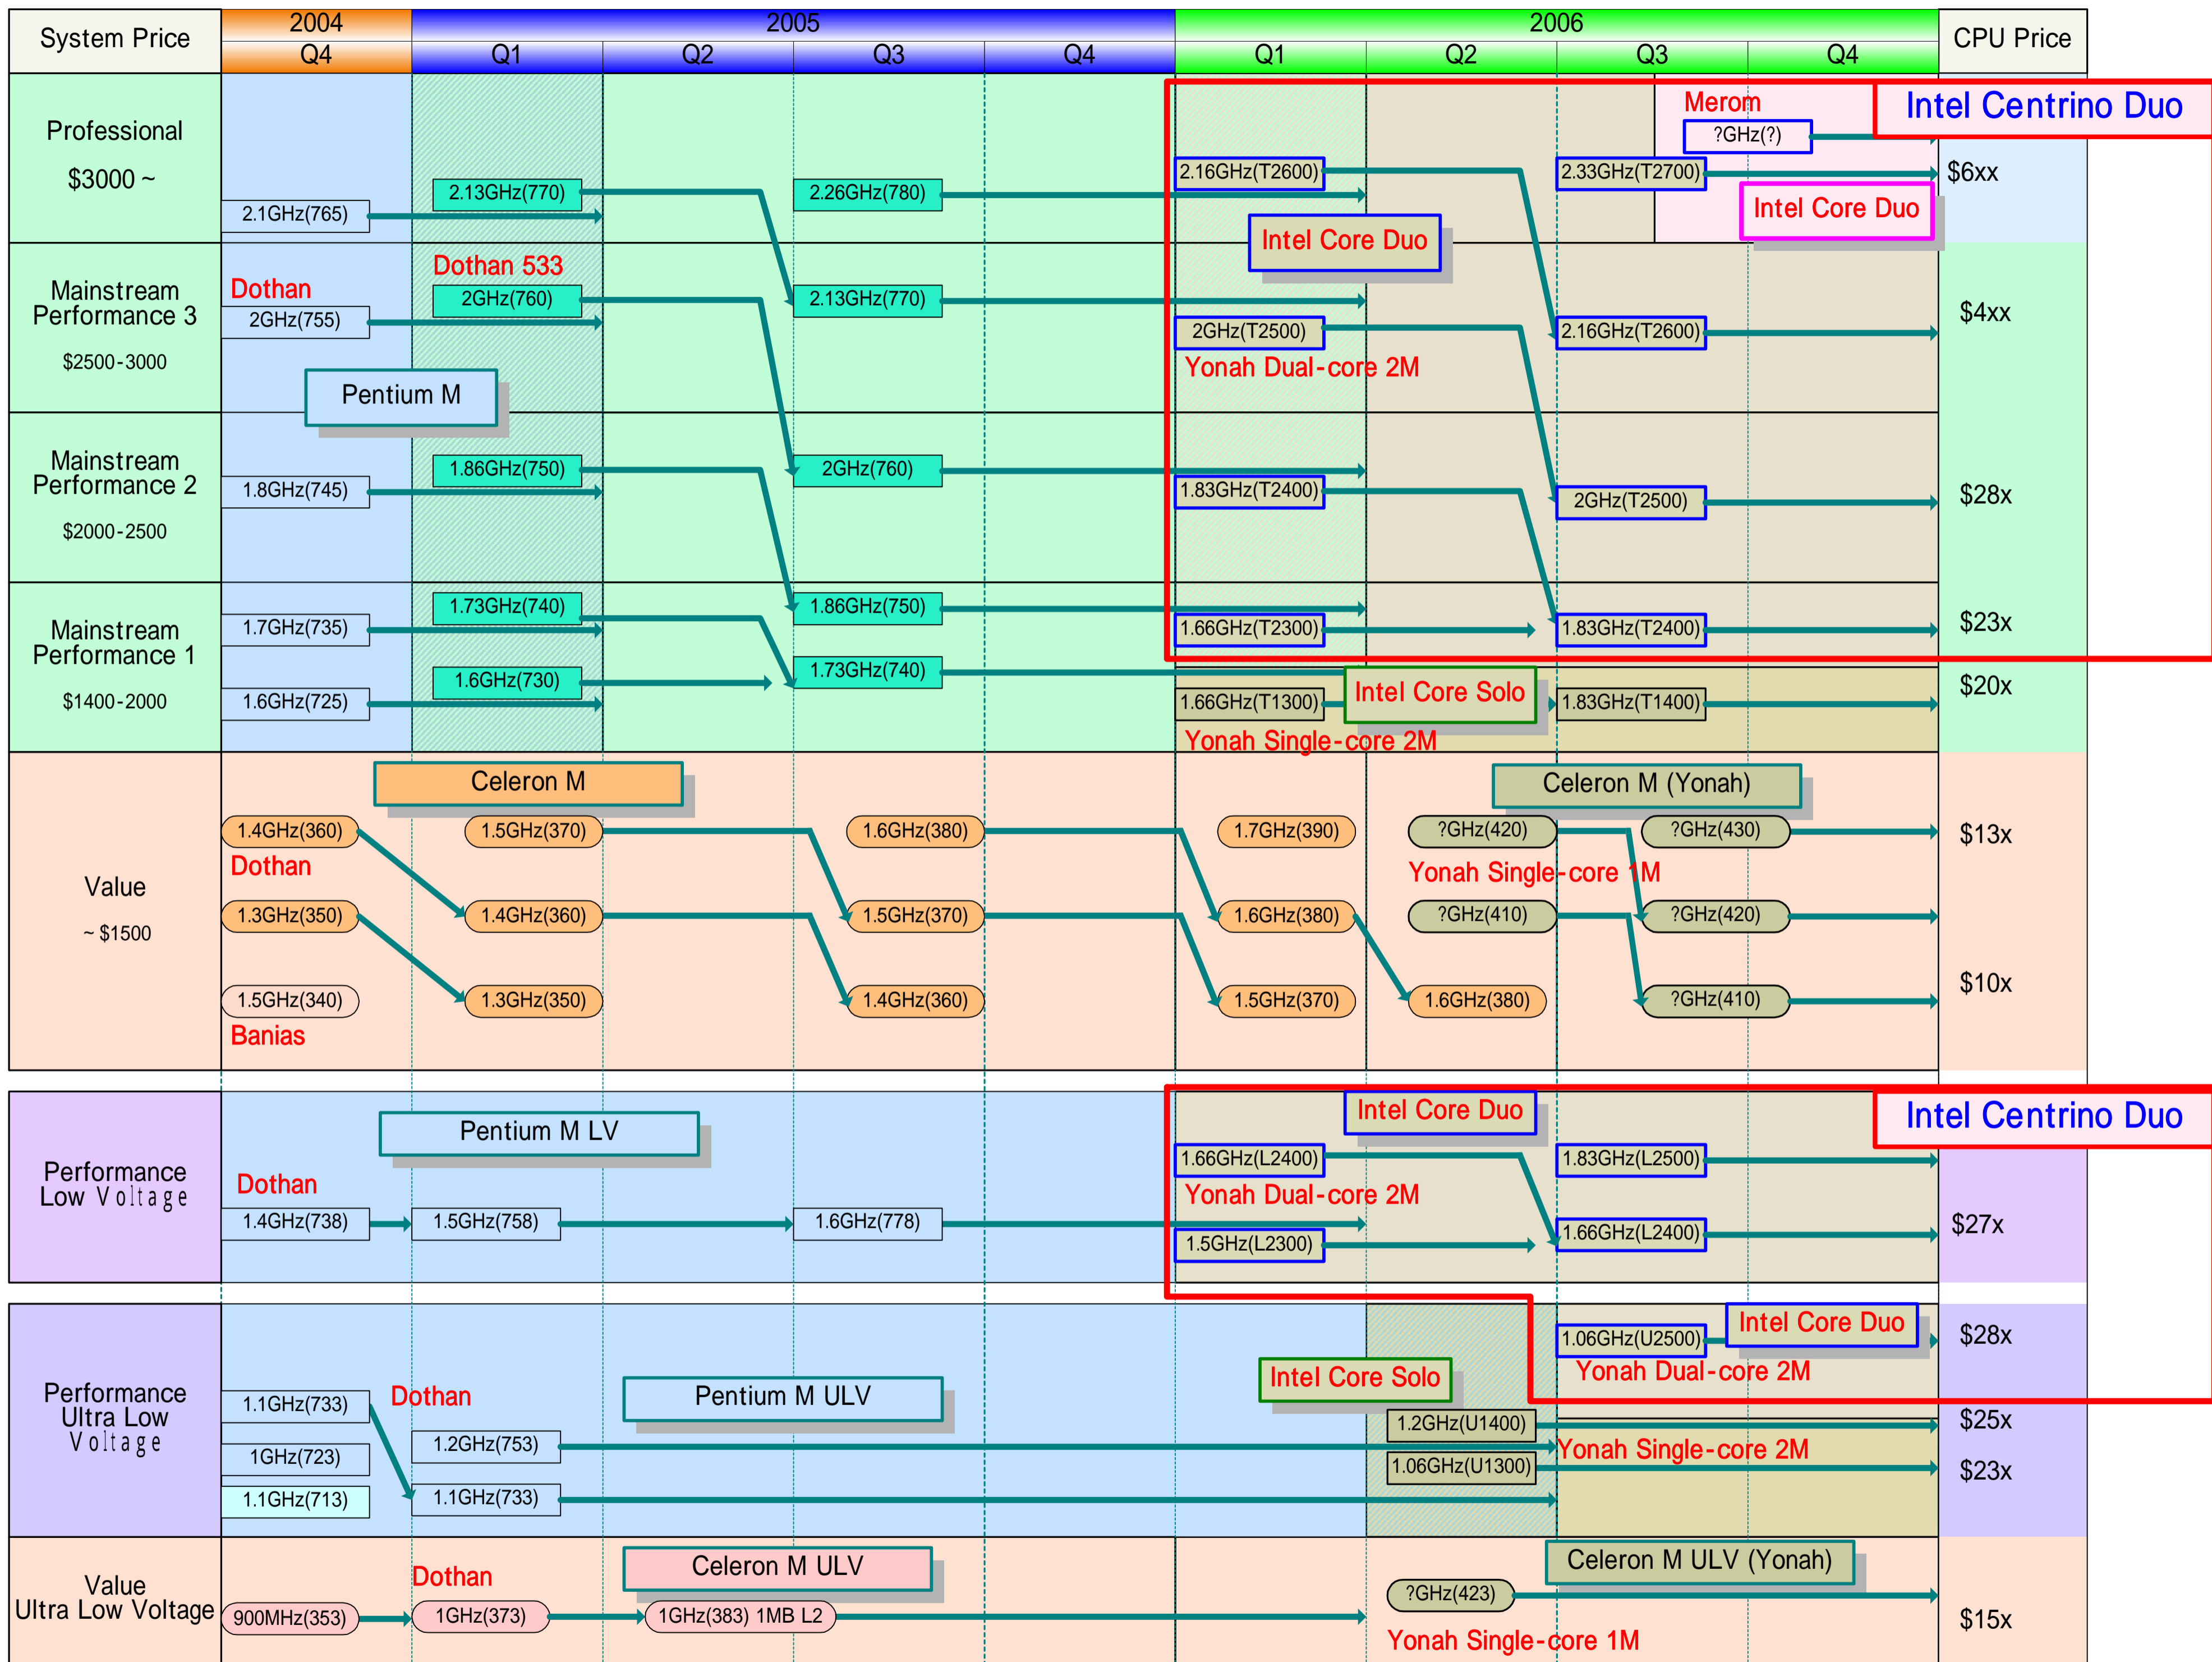

# Intel Mobile CPU Roadmap

Copyright (c) 2005 Hiroshige Goto All rights reserved.

- Celeron M(Banias) 512KB L2, FSB 400MHz
- Celeron M(Dothan) 1MB L2, FSB 400MHz
- Celeron M(Dothan) 512KB L2, FSB 400MHz
- Pentium M(Dothan) 2MB L2, FSB 533MHz
- Pentium M(Dothan) 2MB L2, FSB 400MHz
- Pentium M(Banias) 1MB L2, FSB 400MHz
- Yonah Dual-core 2MB L2, FSB667/533
- Yonah Single-core 2MB L2, FSB667/533
- Yonah Single-core 1MB L2, FSB533