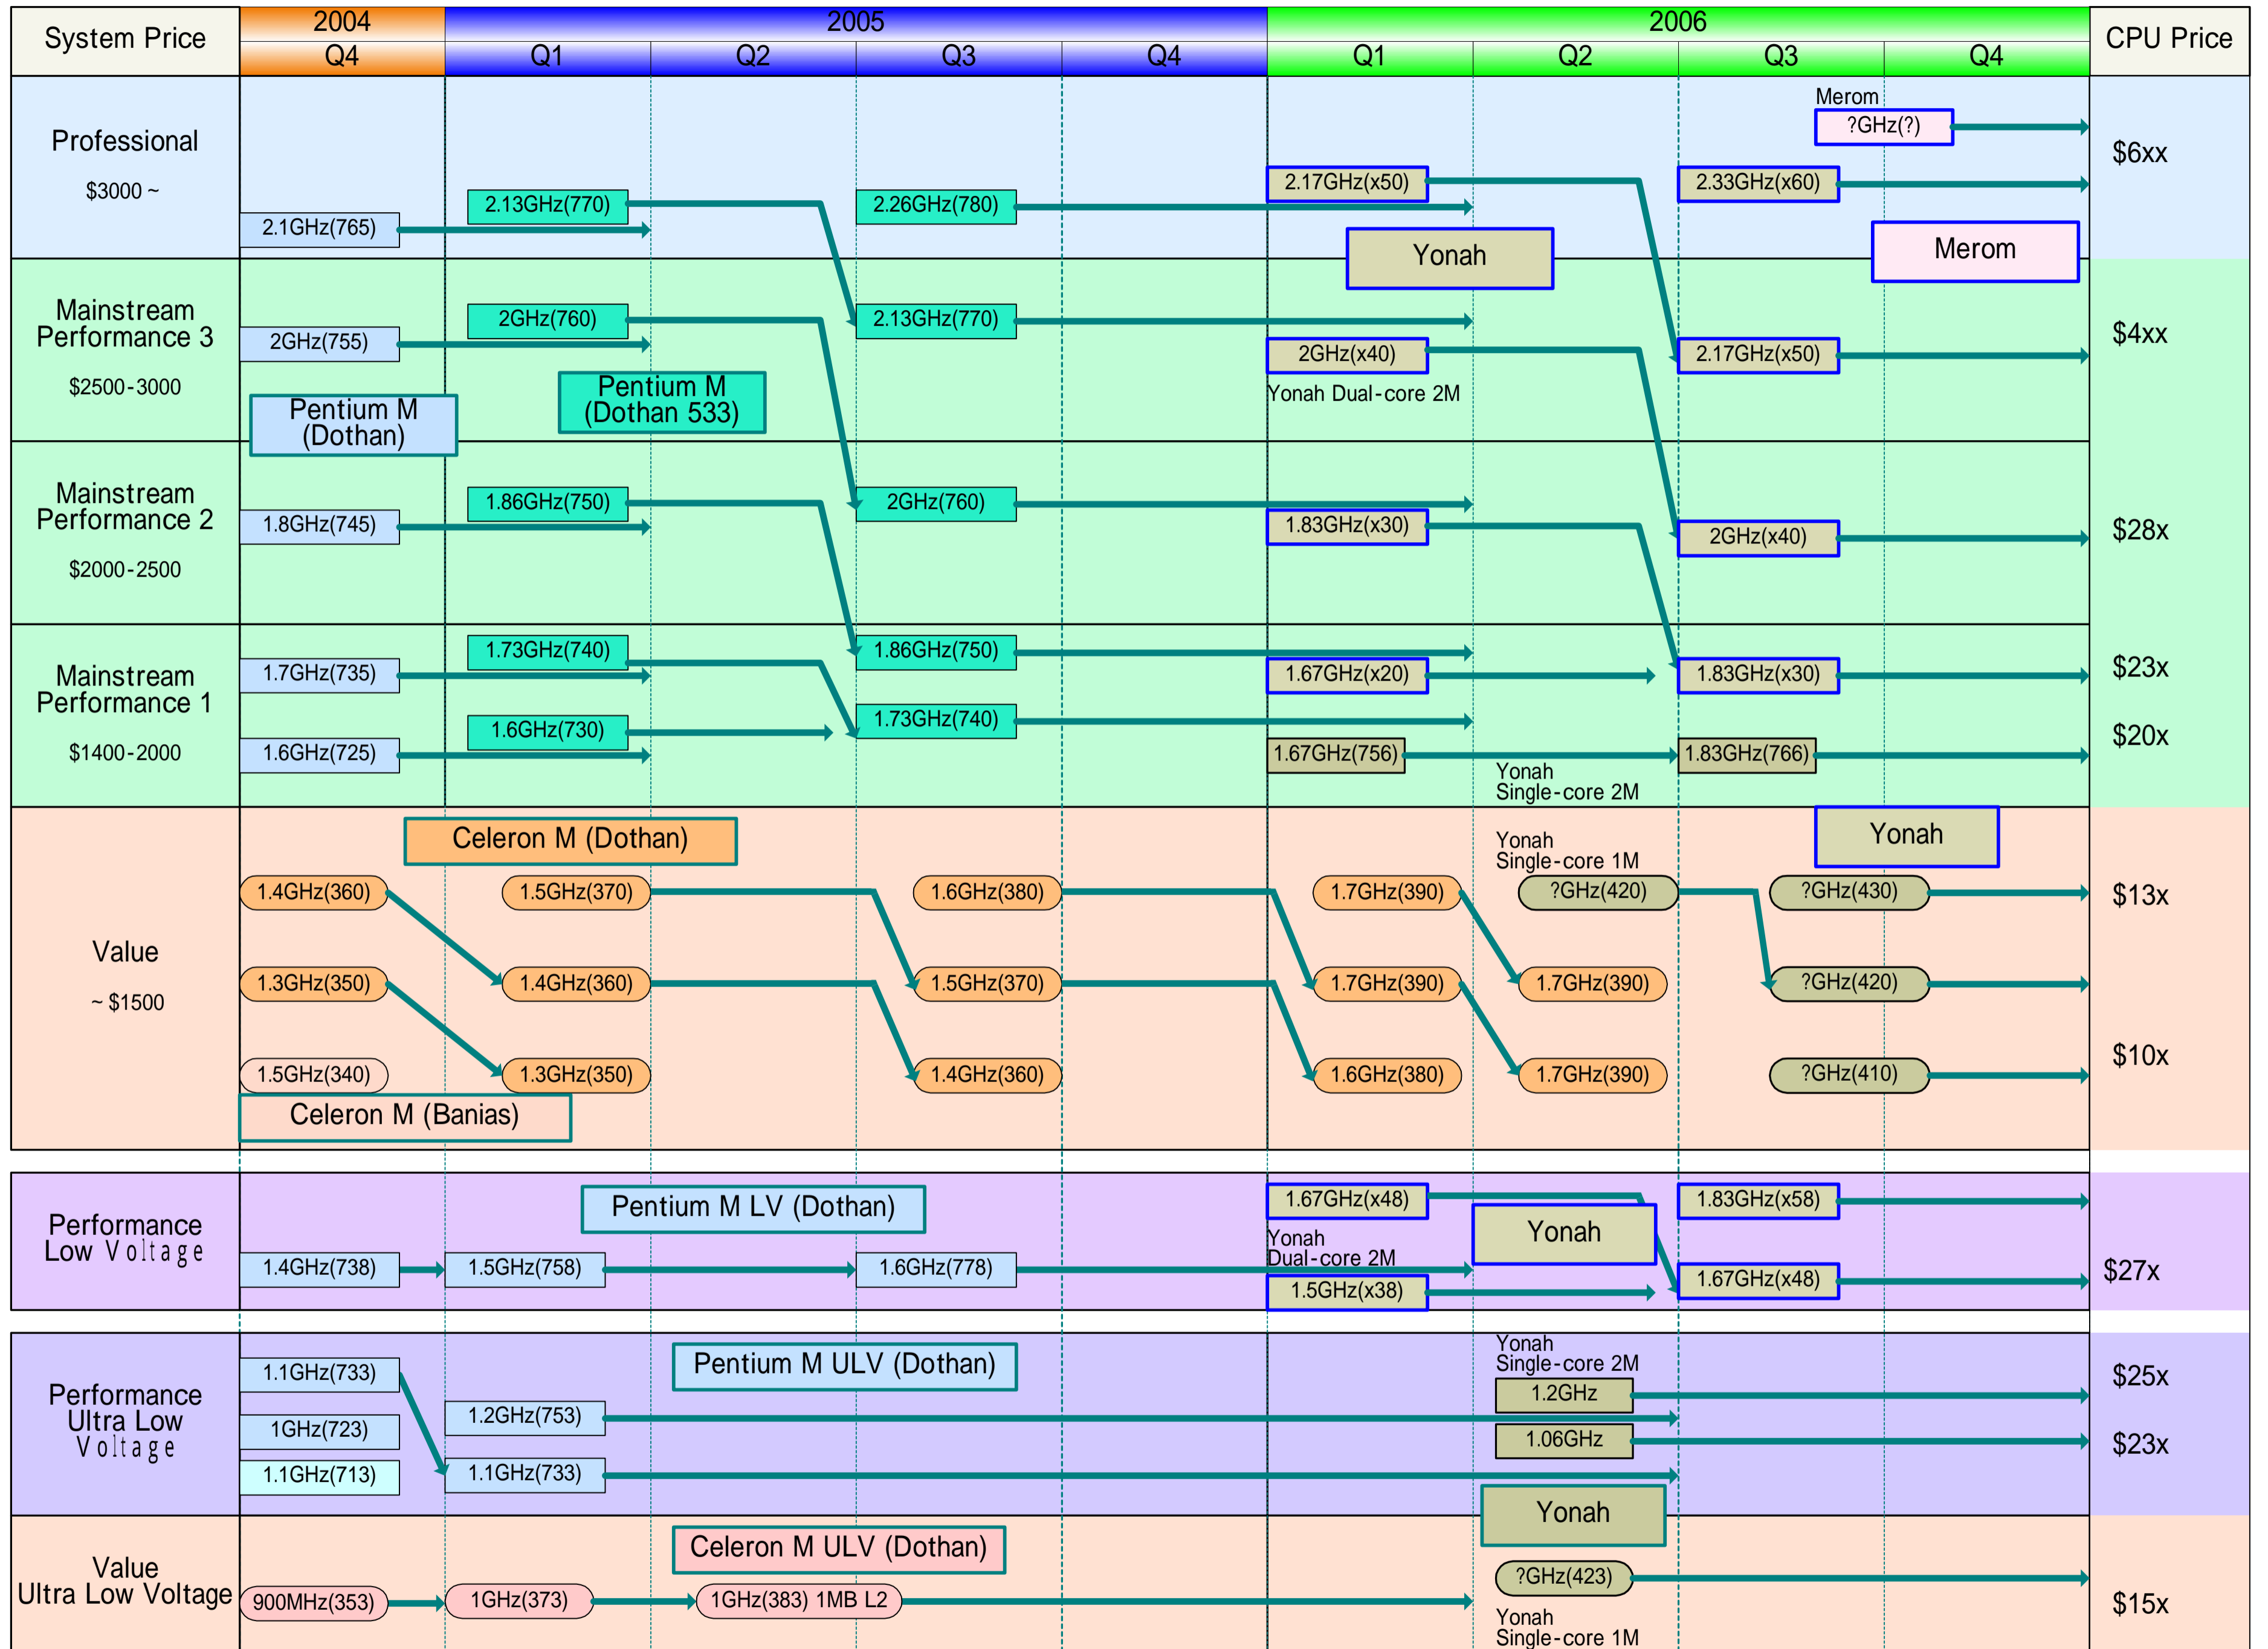

Intel Mobile CPU Roadmap

Copyright (c) 2005 Hiroshige Goto All rights reserved.

- Celeron M(Banias) 512KB L2, FSB 400MHz
- Celeron M(Dothan) 1MB L2, FSB 400MHz
- Celeron M(Dothan) 512KB L2, FSB 400MHz

- Pentium M(Dothan) 2MB L2, FSB 533MHz
- Pentium M(Dothan) 2MB L2, FSB 400MHz
- Pentium M(Banias) 1MB L2, FSB 400MHz

- Yonah Dual-core 2MB L2, FSB667
- Yonah Single-core 2MB L2, FSB667/533
- Yonah Single-core 1MB L2, FSB533