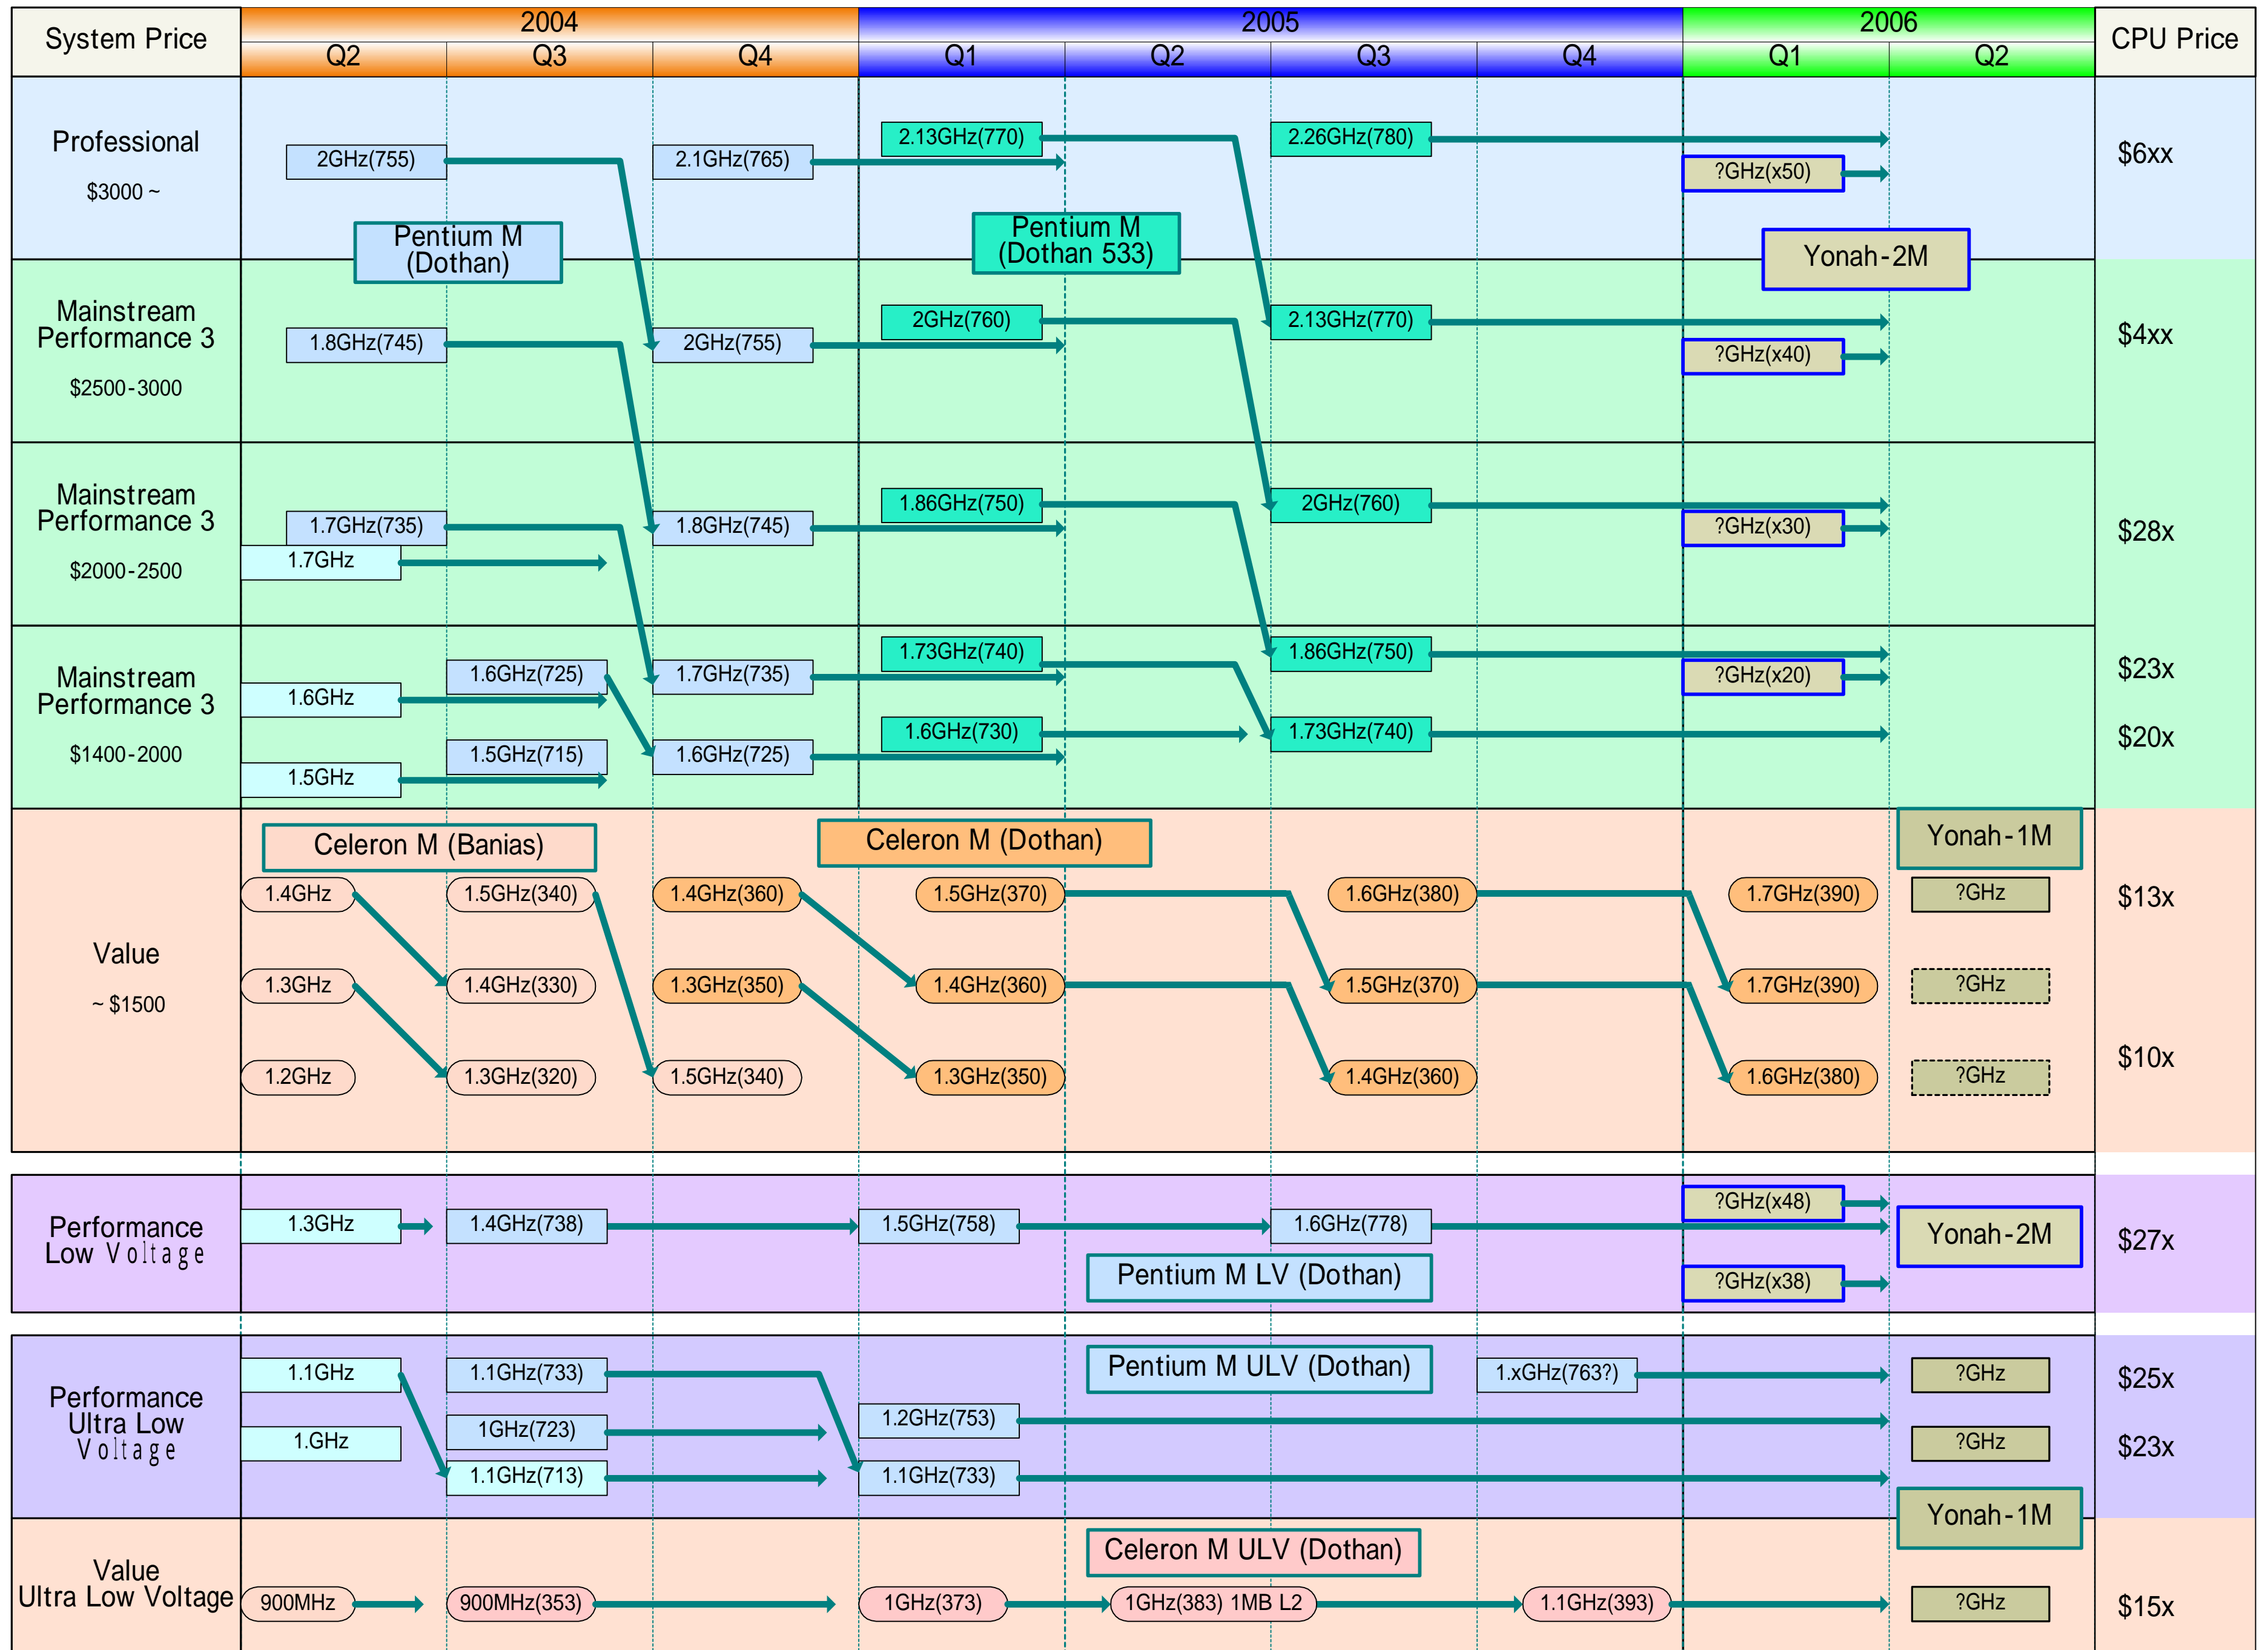

Intel Mobile CPU Roadmap

Copyright (c) 2005 Hiroshige Goto All rights reserved.

- Celeron M(Banias) 512KB L2, FSB 400MHz
- Celeron M(Dothan) 1MB L2, FSB 400MHz
- Celeron M(Dothan) 512KB L2, FSB 400MHz

- Pentium M(Dothan) 2MB L2, FSB 533MHz
- Pentium M(Dothan) 2MB L2, FSB 400MHz
- Pentium M(Banias) 1MB L2, FSB 400MHz

- Yonah-2M Dual-core 2MB L2, FSB667
- Yonah-1M 1MB L2