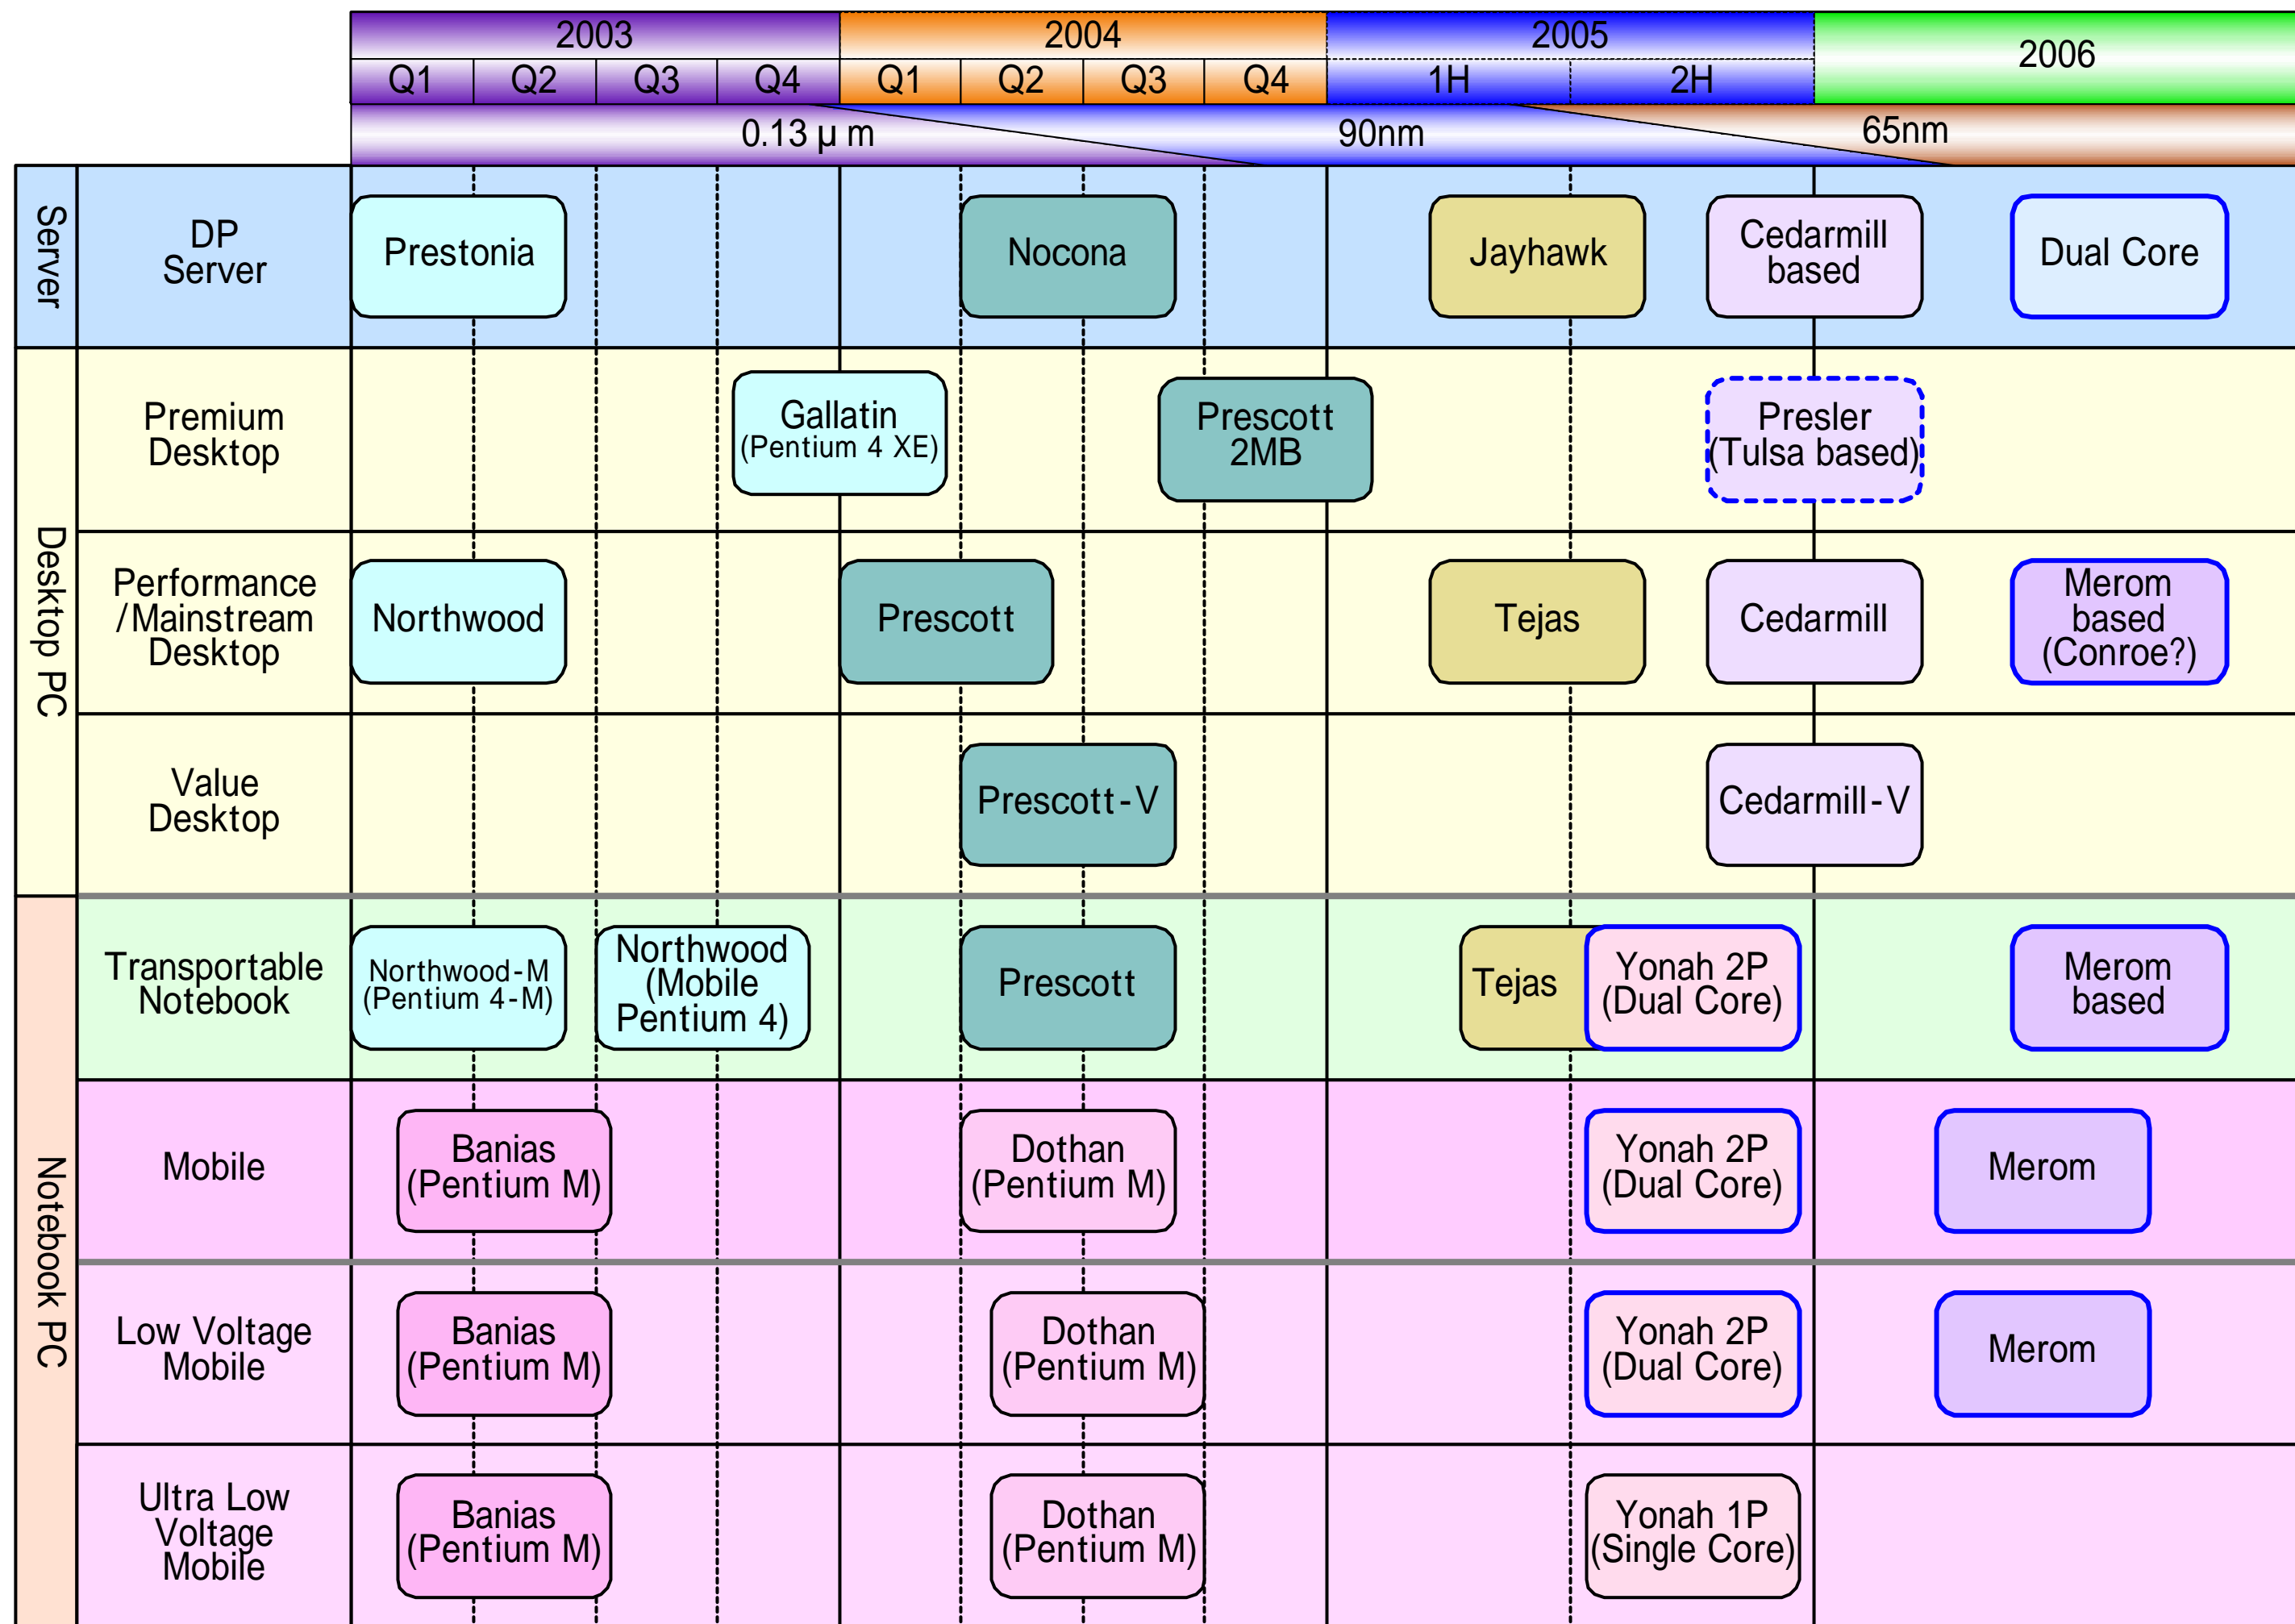

Tejasキャンセル前のIntel推定ロードマップ

Multi-core CPU