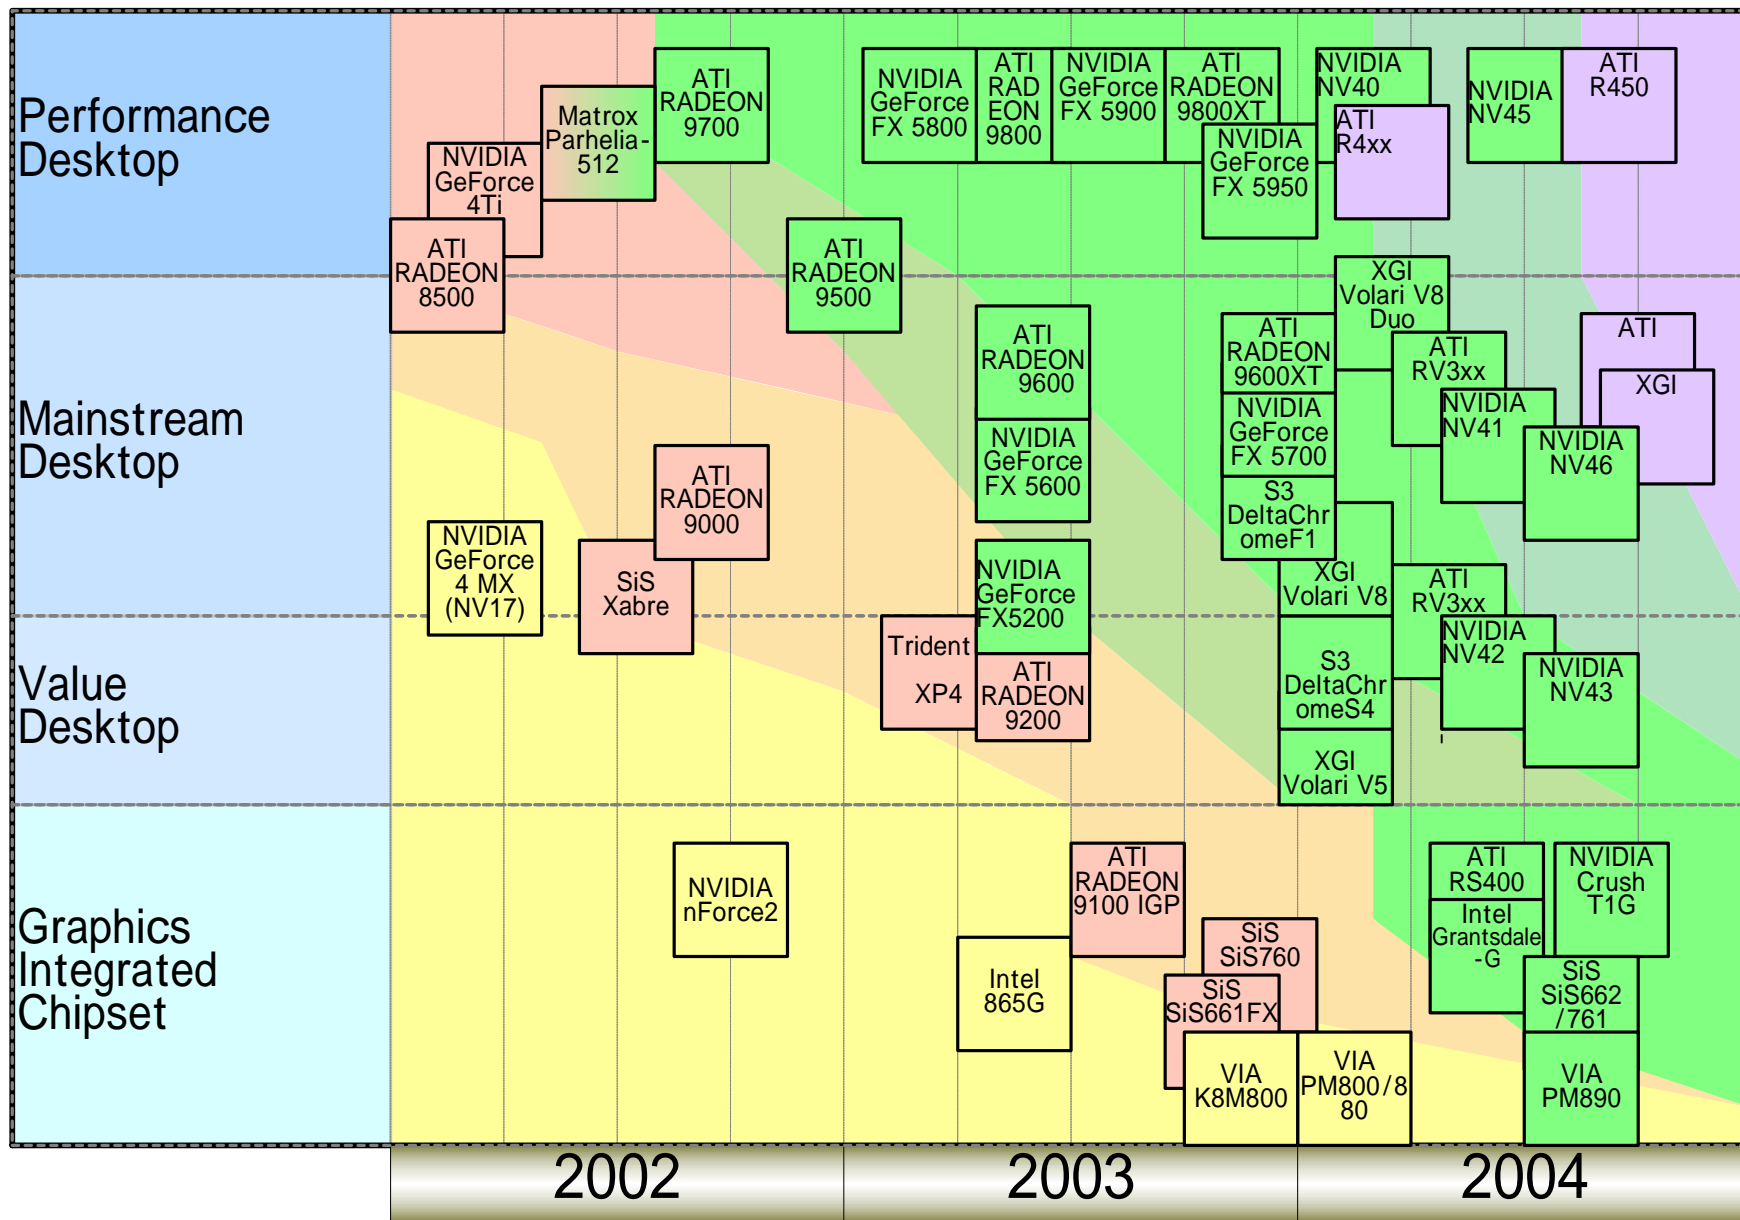

Desktop GPU Roadmap (Guesstimate)

DirectX6/7	DirectX7/8 並存	DirectX8	DirectX8/9 並存	DirectX9 (Shader 2.0)	Shader 2.0/3.0 並存	Shader 3.0
------------	------------------	----------	------------------	--------------------------	-------------------------	---------------